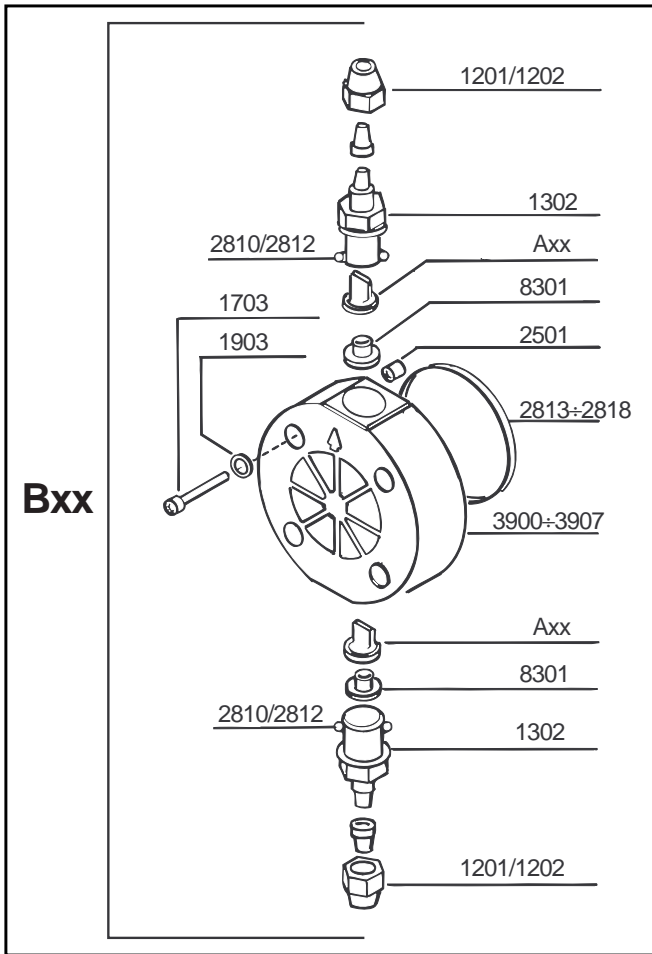

Serie DLXB Series

POS.	ELENCO DEI PARTICOLARI	SPARE PARTS LIST
1	CASSA	CASING
2bis	COPERCHIO POSTERIORE - BASAMENTO	BACK COVER - BASEMENT
3	GUARNIZIONE COPERCHIO POSTERIORE	BACK COVER GASKET
4	CORPO POMPA	PUMP HEAD
5	ELETTROMAGNETE	ELECTROMAGNET
6	SCHEDA ELETTRONICA	PC BOARD
7	PELLICOLA SERIGRAFATA PANNELLO COMANDI	CONTROL PANEL SERIGRAPHY FILM
8	O - RING DI TENUTA CORPO POMPA	PUMP HEAD O - RING
9	DIAFRAMMA IN PTFE	PTFE DIAPHRAGM
10	FLANGIA	FLANGE
11	CONNETTORE SERVIZI (FEMMINA)	OUTPUT CONNECTOR (FEMALE)
12	CONNETTORE SERVIZI (MASCHIO)	OUTPUT CONNECTOR (MALE)
13	VITE FISSAGGIO CONNETTORE 2.9x9.5	2.9x9.5 CONNECTOR SCREW
14	GUARNIZIONE DI TENUTA CONNETTORE	CONNECTOR GASKET
15	VITE FISSAGGIO ELETTROMAGNETE M4x8	M4x8 ELECTROMAGNET SCREW
16	PRESSACAVO DI ALIMENTAZIONE	CABLE CLAMP
17	O-RING DI TENUTA PRESSACAVO	CABLE CLAMP O-RING
18	VITE DI FISSAGGIO SCHEDA ELETTRONICA 2.9x9.5	2.9x9.5 PC BOARD SCREW
19	VITE DI FISSAGGIO COPERCHIO POSTERIORE 4x16TX	4x16TX BACK COVER SCREW
20	CAVO DI ALIMENTAZIONE	POWER CABLE

VALVOLA A SFERA ASPIRAZIONE
SUCTION BALL CHECK VALVE

VALVOLA A SFERA MANDATA
DISCHARGE BALL CHECK VALVE

VALVOLA KALREZ
KALREZ VALVE

Corpo pompa completo:
P.P. - PVC - Acciaio inox - PTFE
Complete Pump Head:
P.P. - PVC - Stainless Steel - PTFE