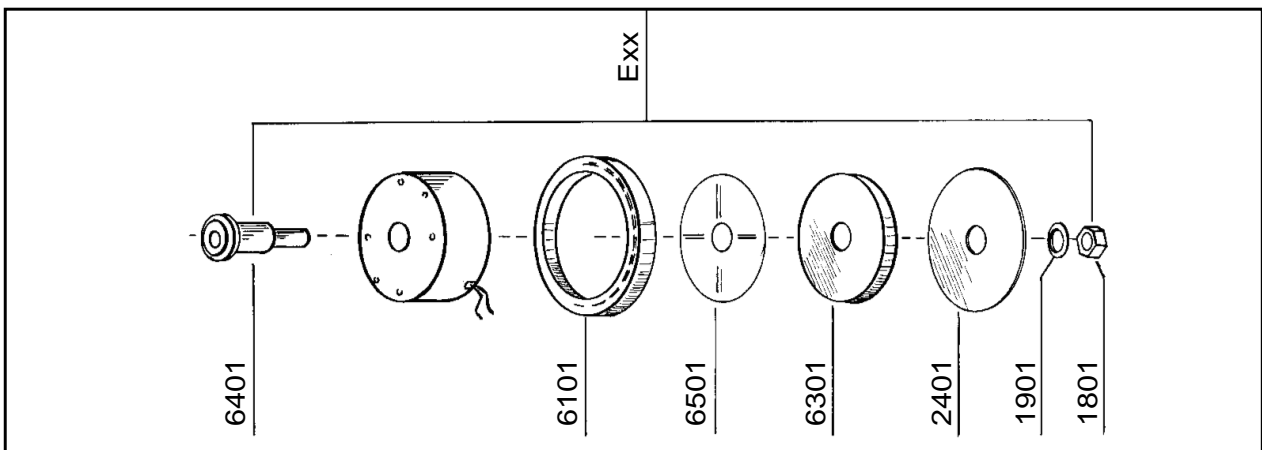

Elettromagnete Completo - Complete Electromagnet