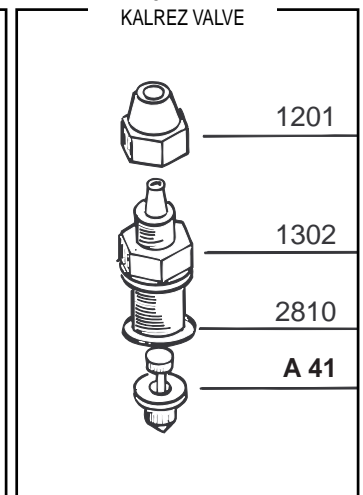

VALVOLE - VALVES

Valvole di iniezione complete di raccordo

Complete injection valves

VALVOLA INIEZIONE STD. fino a 20 l/h
STD. INJECTION VALVE up to 20 l/h

VALVOLA INIEZIONE 90° fino a 20 l/h
90° INJECTION VALVE up to 20 l/h

VALVOLA INIEZ. A SFERA fino a 20 l/h
BALL INJECTION VALVE up to 20 l/h

Valvole a labbro - Lip valves

VALVOLA A LABBRO 20 l/h
20 l/h LIP VALVE

Valvole speciali - Special valves

VALVOLA A SFERA GRAVITÀ 20l/h
20l/h GRAVITY BALL CHECK VALVE

VALVOLA A SFERA ASPIRAZIONE
SUCTION BALL CHECK VALVE

VALVOLA A SFERA MANDATA
DISCHARGE BALL CHECK VALVE

VALVOLA KALREZ
KALREZ VALVE

Corpo pompa completo:
P.P. - PVC - Acciaio inox - PTFE
Complete Pump Head:
P.P. - PVC - Stainless Steel - PTFE