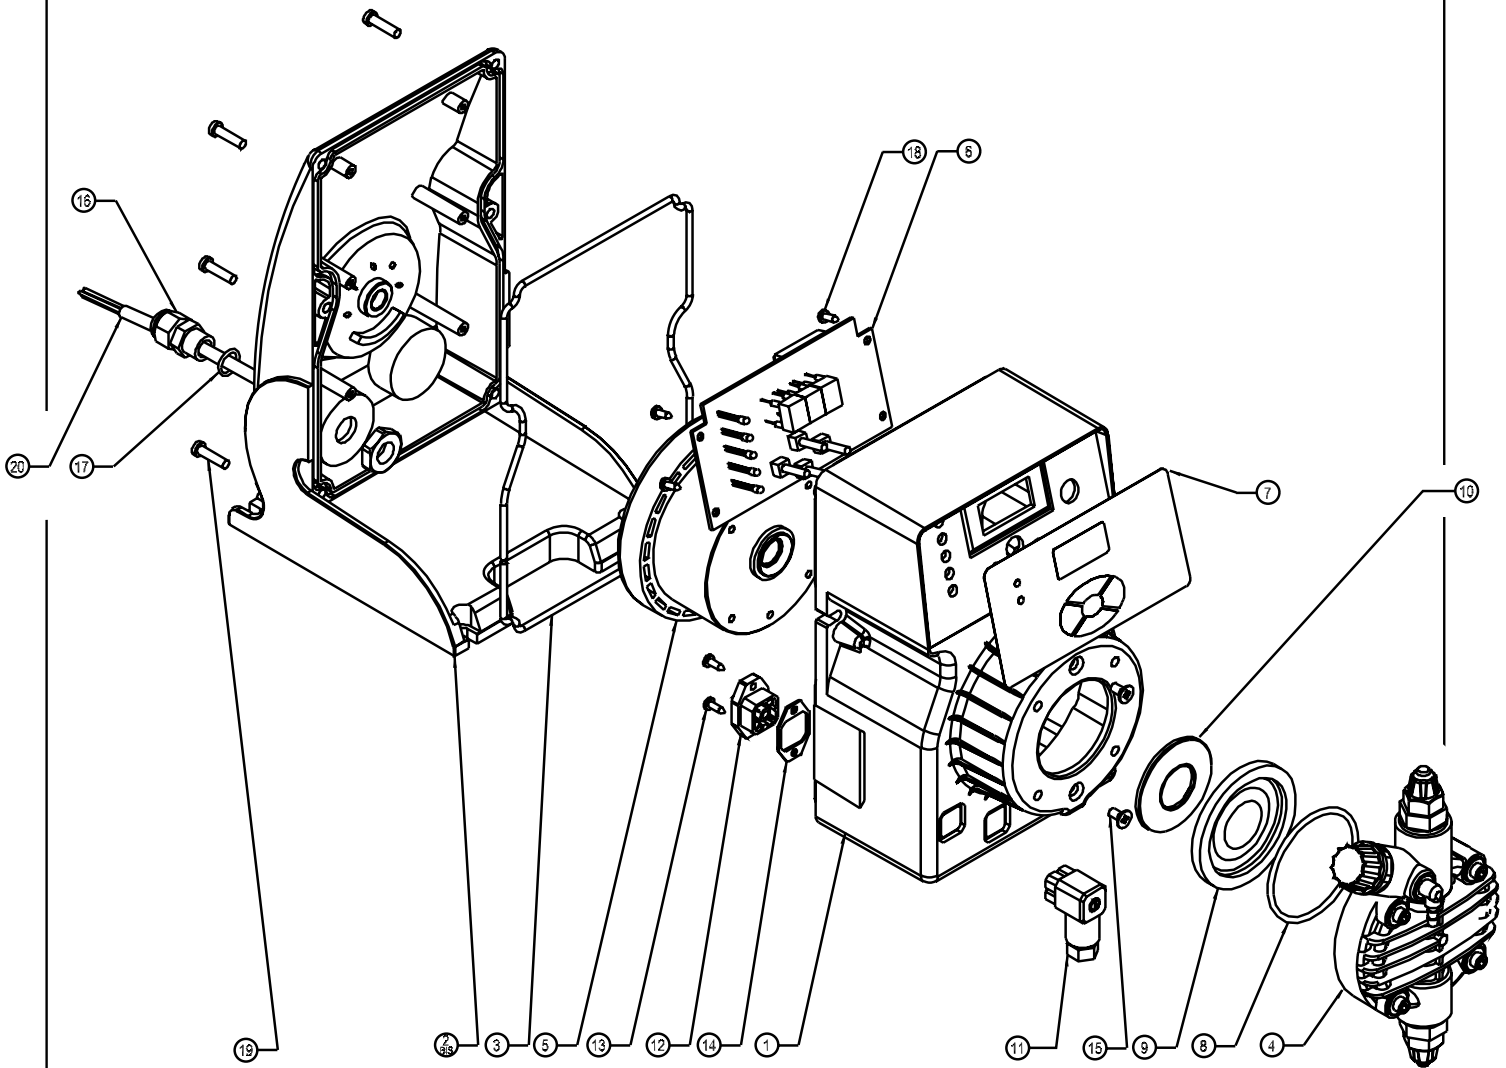

Serie DLXB Series

POS.	ELENCO DEI PARTICOLARI	SPARE PARTS LIST
1	CASSA	CASING
2bis	COPERCHIO POSTERIORE - BASAMENTO	BACK COVER - BASEMENT
3	GUARNIZIONE COPERCHIO POSTERIORE	BACK COVER GASKET
4	CORPO POMPA	PUMP HEAD
5	ELETTROMAGNETE	ELECTROMAGNET
6	SCHEDA ELETTRONICA	PC BOARD
7	PELLICOLA SERIGRAFATA PANNELLO COMANDI	CONTROL PANEL SERIGRAPHY FILM
8	O - RING DI TENUTA CORPO POMPA	PUMP HEAD O - RING
9	DIAFRAMMA IN PTFE	PTFE DIAPHRAGM
10	FLANGIA	FLANGE
11	CONNETTORE SERVIZI (FEMMINA)	OUTPUT CONNECTOR (FEMALE)
12	CONNETTORE SERVIZI (MASCHIO)	OUTPUT CONNECTOR (MALE)
13	VITE FISSAGGIO CONNETTORE 2.9x9.5	2.9x9.5 CONNECTOR SCREW
14	GUARNIZIONE DI TENUTA CONNETTORE	CONNECTOR GASKET
15	VITE FISSAGGIO ELETTROMAGNETE M4x8	M4x8 ELECTROMAGNET SCREW
16	PRESSACAVO DI ALIMENTAZIONE	CABLE CLAMP
17	O-RING DI TENUTA PRESSACAVO	CABLE CLAMP O-RING
18	VITE DI FISSAGGIO SCHEDA ELETTRONICA 2.9x9.5	2.9x9.5 PC BOARD SCREW
19	VITE DI FISSAGGIO COPERCHIO POSTERIORE 4x16TX	4x16TX BACK COVER SCREW
20	CAVO DI ALIMENTAZIONE	POWER CABLE