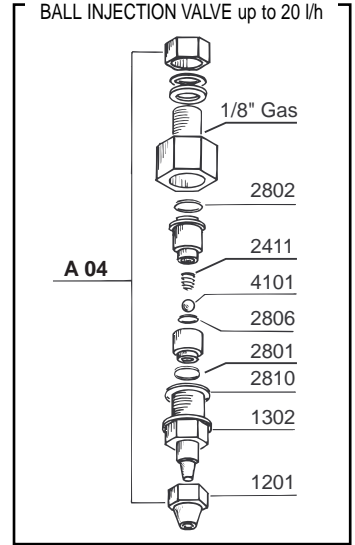

VALVOLA INIEZ. A SFERA fino a 20 l/h
BALL INJECTION VALVE up to 20 l/h