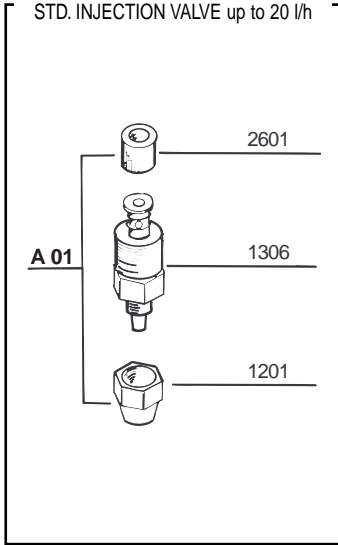

Serie DLXB Series

POS.	ELENCO DEI PARTICOLARI	SPARE PARTS LIST
1	CASSA	CASING
2bis	COPERCHIO POSTERIORE - BASAMENTO	BACK COVER - BASEMENT
3	GUARNIZIONE COPERCHIO POSTERIORE	BACK COVER GASKET
4	CORPO POMPA	PUMP HEAD
5	ELETTROMAGNETE	ELECTROMAGNET
6	SCHEDA ELETTRONICA	PC BOARD
7	PELLICOLA SERIGRAFATA PANNELLO COMANDI	CONTROL PANEL SERIGRAPHY FILM
8	O - RING DI TENUTA CORPO POMPA	PUMP HEAD O - RING
9	DIAFRAMMA IN PTFE	PTFE DIAPHRAGM
10	FLANGIA	FLANGE
11	CONNETTORE SERVIZI (FEMMINA)	OUTPUT CONNECTOR (FEMALE)
12	CONNETTORE SERVIZI (MASCHIO)	OUTPUT CONNECTOR (MALE)
13	VITE FISSAGGIO CONNETTORE 2.9x9.5	2.9x9.5 CONNECTOR SCREW
14	GUARNIZIONE DI TENUTA CONNETTORE	CONNECTOR GASKET
15	VITE FISSAGGIO ELETTROMAGNETE M4x8	M4x8 ELECTROMAGNET SCREW
16	PRESSACAVO DI ALIMENTAZIONE	CABLE CLAMP
17	O-RING DI TENUTA PRESSACAVO	CABLE CLAMP O-RING
18	VITE DI FISSAGGIO SCHEDA ELETTRONICA 2.9x9.5	2.9x9.5 PC BOARD SCREW
19	VITE DI FISSAGGIO COPERCHIO POSTERIORE 4x16TX	4x16TX BACK COVER SCREW
20	CAVO DI ALIMENTAZIONE	POWER CABLE

VALVOLE - VALVES

Valvole di iniezione complete di raccordo

Complete injection valves

VALVOLA INIEZIONE STD. fino a 20 l/h
STD. INJECTION VALVE up to 20 l/h

VALVOLA INIEZIONE 90° fino a 20 l/h
90° INJECTION VALVE up to 20 l/h