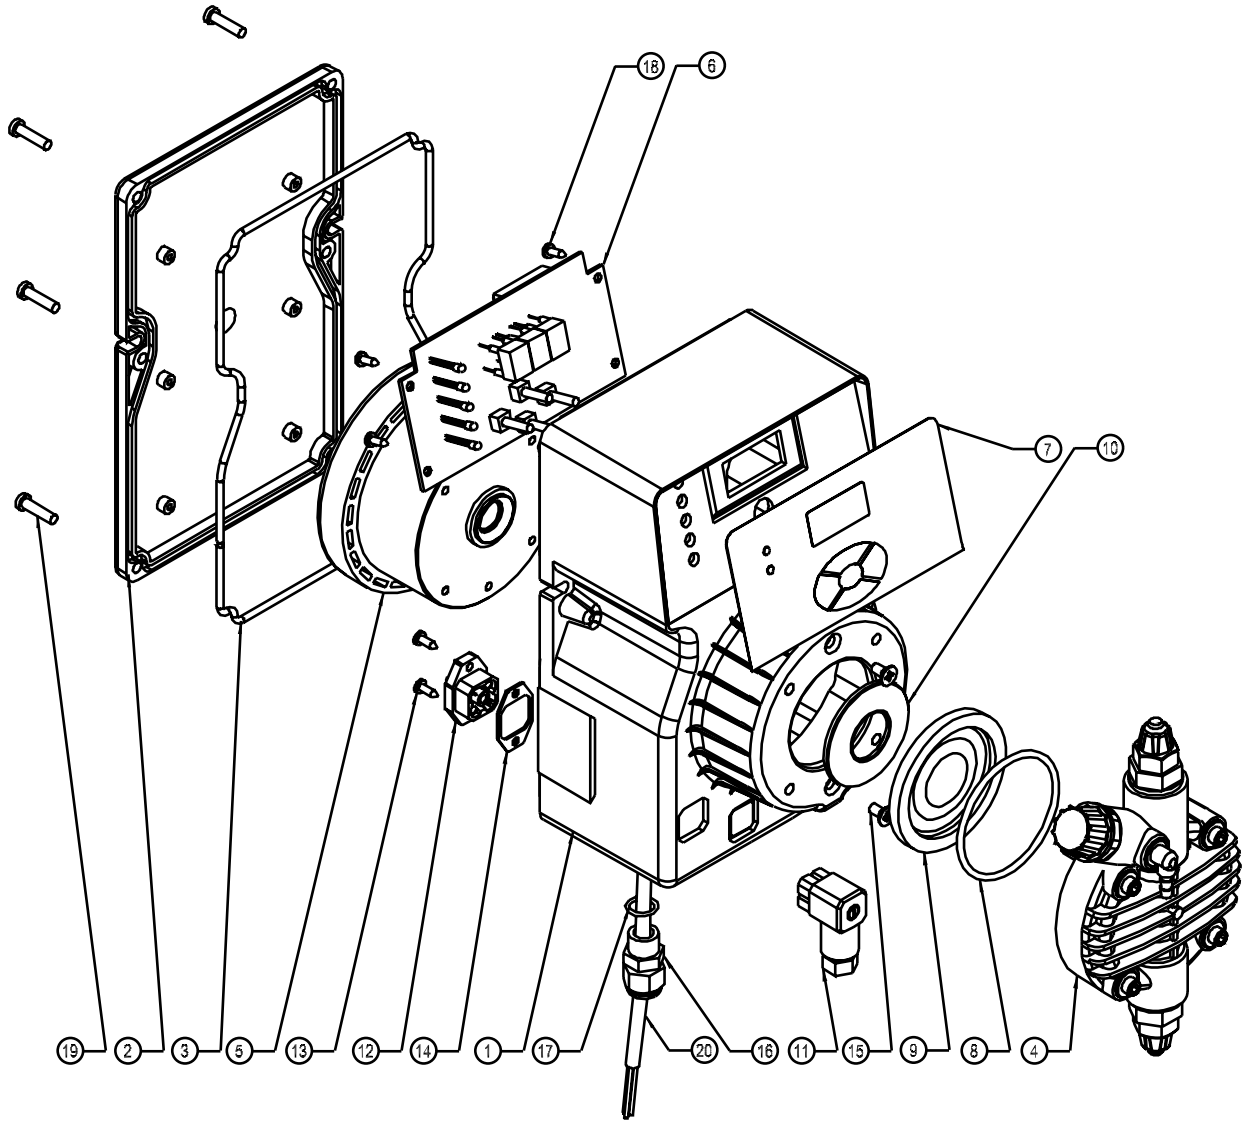

Serie DLX Series

POS.	ELENCO DEI PARTICOLARI	SPARE PARTS LIST
1	CASSA	CASING
2	COPERCHIO POSTERIORE	BACK COVER
3	GUARNIZIONE COPERCHIO POSTERIORE	BACK COVER GASKET
4	CORPO POMPA	PUMP HEAD
5	ELETTROMAGNETE	ELECTROMAGNET
6	SCHEDA ELETTRONICA	PC BOARD
7	PELLICOLA SERIGRAFATA PANNELLO COMANDI	CONTROL PANEL SERIGRAPHY FILM
8	O - RING DI TENUTA CORPO POMPA	PUMP HEAD O - RING
9	DIAFRAMMA IN PTFE	PTFE DIAPHRAGM
10	FLANGIA	FLANGE
11	CONNETTORE SERVIZI (FEMMINA)	OUTPUT CONNECTOR (FEMALE)
12	CONNETTORE SERVIZI (MASCHIO)	OUTPUT CONNECTOR (MALE)
13	VITE FISSAGGIO CONNETTORE 2.9x9.5	2.9x9.5 CONNECTOR SCREW
14	GUARNIZIONE DI TENUTA CONNETTORE	CONNECTOR GASKET
15	VITE FISSAGGIO ELETTROMAGNETE M4x8	M4x8 ELECTROMAGNET SCREW
16	PRESSACAVO DI ALIMENTAZIONE	CABLE CLAMP
17	O-RING DI TENUTA PRESSACAVO	CABLE CLAMP O-RING
18	VITE DI FISSAGGIO SCHEDA ELETTRONICA 2.9x9.5	2.9x9.5 PC BOARD SCREW
19	VITE DI FISSAGGIO COPERCHIO POSTERIORE 4x16TX	4x16TX BACK COVER SCREW
20	CAVO DI ALIMENTAZIONE	POWER CABLE