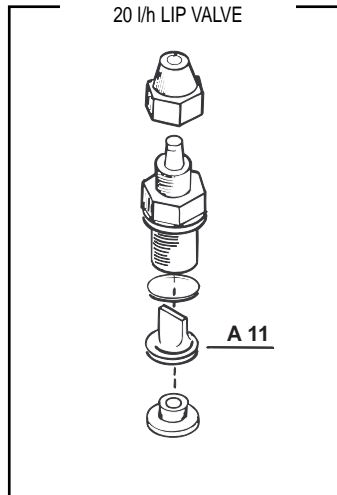

Serie DLXB Series

POS.	ELENCO DEI PARTICOLARI	SPARE PARTS LIST
1	CASSA	CASING
2bis	COPERCHIO POSTERIORE - BASAMENTO	BACK COVER - BASEMENT
3	GUARNIZIONE COPERCHIO POSTERIORE	BACK COVER GASKET
4	CORPO POMPA	PUMP HEAD
5	ELETTROMAGNETE	ELECTROMAGNET
6	SCHEDA ELETTRONICA	PC BOARD
7	PELLICOLA SERIGRAFATA PANNELLO COMANDI	CONTROL PANEL SERIGRAPHY FILM
8	O - RING DI TENUTA CORPO POMPA	PUMP HEAD O - RING
9	DIAFRAMMA IN PTFE	PTFE DIAPHRAGM
10	FLANGIA	FLANGE
11	CONNETTORE SERVIZI (FEMMINA)	OUTPUT CONNECTOR (FEMALE)
12	CONNETTORE SERVIZI (MASCHIO)	OUTPUT CONNECTOR (MALE)
13	VITE FISSAGGIO CONNETTORE 2.9x9.5	2.9x9.5 CONNECTOR SCREW
14	GUARNIZIONE DI TENUTA CONNETTORE	CONNECTOR GASKET
15	VITE FISSAGGIO ELETTROMAGNETE M4x8	M4x8 ELECTROMAGNET SCREW
16	PRESSACAVO DI ALIMENTAZIONE	CABLE CLAMP
17	O-RING DI TENUTA PRESSACAVO	CABLE CLAMP O-RING
18	VITE DI FISSAGGIO SCHEDA ELETTRONICA 2.9x9.5	2.9x9.5 PC BOARD SCREW
19	VITE DI FISSAGGIO COPERCHIO POSTERIORE 4x16TX	4x16TX BACK COVER SCREW
20	CAVO DI ALIMENTAZIONE	POWER CABLE

VALVOLE - VALVES

Valvole di iniezione complete di raccordo

Complete injection valves

VALVOLA INIEZIONE STD. fino a 20 l/h
STD. INJECTION VALVE up to 20 l/h

VALVOLA INIEZIONE 90° fino a 20 l/h
90° INJECTION VALVE up to 20 l/h

VALVOLA INIEZ. A SFERA fino a 20 l/h
BALL INJECTION VALVE up to 20 l/h

Valvole a labbro - Lip valves

VALVOLA A LABBRO 20 l/h
20 l/h LIP VALVE

Valvole speciali - Special valves

VALVOLA A SFERA GRAVITÀ 20l/h
20l/h GRAVITY BALL CHECK VALVE

VALVOLA A SFERA ASPIRAZIONE
SUCTION BALL CHECK VALVE

VALVOLA A SFERA MANDATA
DISCHARGE BALL CHECK VALVE

VALVOLA KALREZ
KALREZ VALVE

Corpo pompa completo:
P.P. - PVC - Acciaio inox - PTFE
Complete Pump Head:
P.P. - PVC - Stainless Steel - PTFE