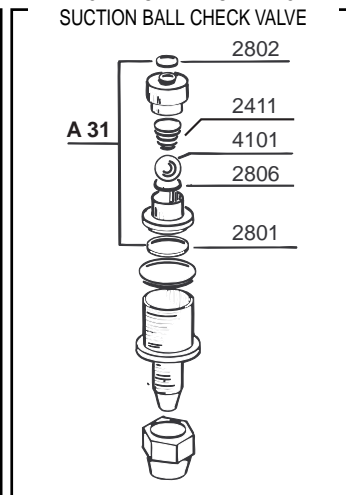

VALVOLE - VALVES

Valvole di iniezione complete di raccordo

Complete injection valves

VALVOLA INIEZIONE STD. fino a 20 l/h
STD. INJECTION VALVE up to 20 l/h

VALVOLA INIEZIONE 90° fino a 20 l/h
90° INJECTION VALVE up to 20 l/h

VALVOLA INIEZ. A SFERA fino a 20 l/h
BALL INJECTION VALVE up to 20 l/h

Valvole a labbro - Lip valves

VALVOLA A LABBRO 20 l/h
20 l/h LIP VALVE

Valvole speciali - Special valves

VALVOLA A SFERA GRAVITÀ 20l/h
20l/h GRAVITY BALL CHECK VALVE

VALVOLA A SFERA ASPIRAZIONE
SUCTION BALL CHECK VALVE

VALVOLA A SFERA MANDATA
DISCHARGE BALL CHECK VALVE

VALVOLA KALREZ
KALREZ VALVE

Corpo pompa completo:
P.P. - PVC - Acciaio inox - PTFE
Complete Pump Head:
P.P. - PVC - Stainless Steel - PTFE