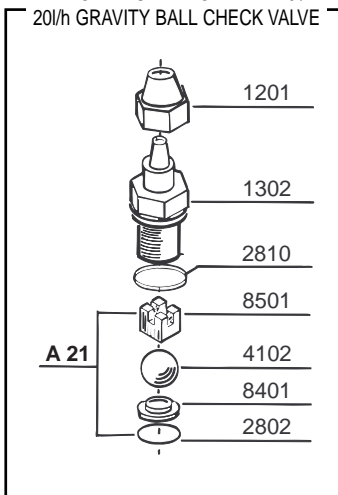

VALVOLE - VALVES

Valvole di iniezione complete di raccordo

Complete injection valves

VALVOLA INIEZIONE STD. fino a 20 l/h
STD. INJECTION VALVE up to 20 l/h

VALVOLA INIEZIONE 90° fino a 20 l/h
90° INJECTION VALVE up to 20 l/h

VALVOLA INIEZ. A SFERA fino a 20 l/h
BALL INJECTION VALVE up to 20 l/h

Valvole a labbro - Lip valves

VALVOLA A LABBRO 20 l/h
20 l/h LIP VALVE

Valvole speciali - Special valves

VALVOLA A SFERA GRAVITÀ 20l/h
20l/h GRAVITY BALL CHECK VALVE

VALVOLA A SFERA ASPIRAZIONE
SUCTION BALL CHECK VALVE

VALVOLA A SFERA MANDATA
DISCHARGE BALL CHECK VALVE

VALVOLA KALREZ
KALREZ VALVE

Corpo pompa completo:
P.P. - PVC - Acciaio inox - PTFE
Complete Pump Head:
P.P. - PVC - Stainless Steel - PTFE