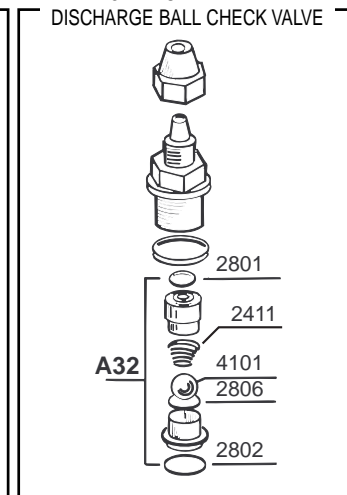

VALVOLE - VALVES

Valvole di iniezione complete di raccordo

Complete injection valves

VALVOLA INIEZIONE STD. fino a 20 l/h
STD. INJECTION VALVE up to 20 l/h

VALVOLA INIEZIONE 90° fino a 20 l/h
90° INJECTION VALVE up to 20 l/h

VALVOLA INIEZ. A SFERA fino a 20 l/h
BALL INJECTION VALVE up to 20 l/h

Valvole a labbro - Lip valves

VALVOLA A LABBRO 20 l/h
20 l/h LIP VALVE

Valvole speciali - Special valves

VALVOLA A SFERA GRAVITÀ 20l/h
20l/h GRAVITY BALL CHECK VALVE

VALVOLA A SFERA ASPIRAZIONE
SUCTION BALL CHECK VALVE

VALVOLA A SFERA MANDATA
DISCHARGE BALL CHECK VALVE

VALVOLA KALREZ
KALREZ VALVE

Corpo pompa completo:
P.P. - PVC - Acciaio inox - PTFE
Complete Pump Head:
P.P. - PVC - Stainless Steel - PTFE