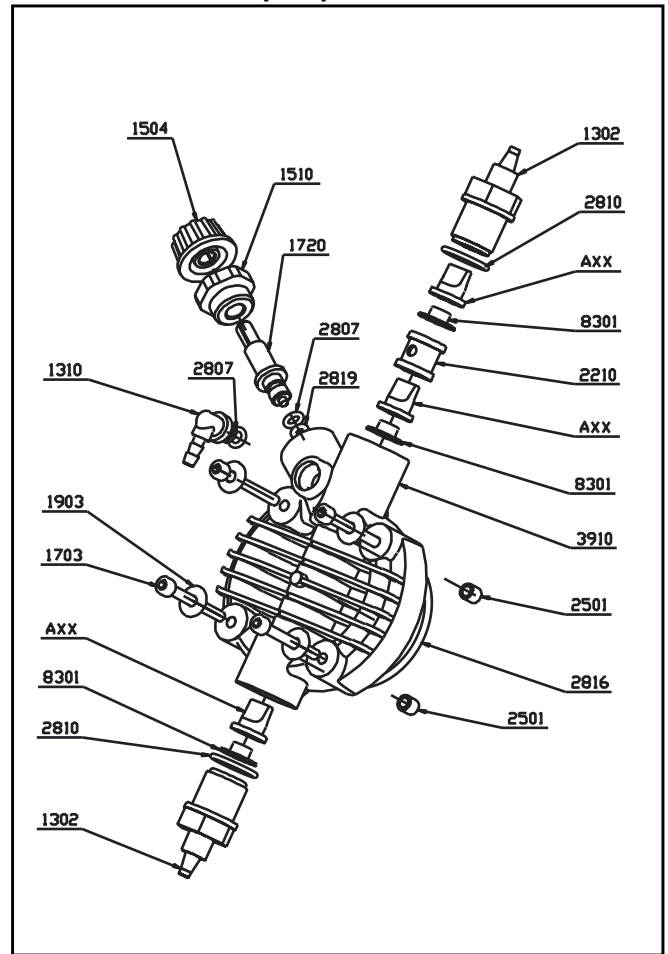

**Corpo pompa con
spurgo manuale**
**Manual air bleed
pump head**