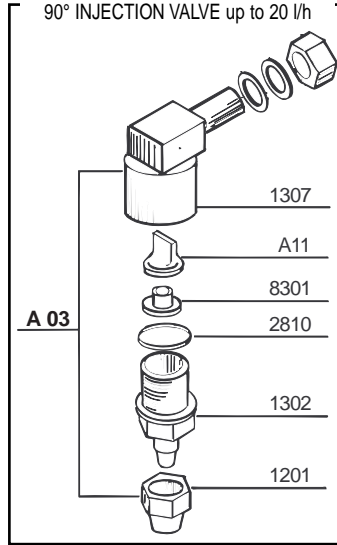

Serie DLXB Series

POS.	ELENCO DEI PARTICOLARI	SPARE PARTS LIST
1	CASSA	CASING
2bis	COPERCHIO POSTERIORE - BASAMENTO	BACK COVER - BASEMENT
3	GUARNIZIONE COPERCHIO POSTERIORE	BACK COVER GASKET
4	CORPO POMPA	PUMP HEAD
5	ELETTROMAGNETE	ELECTROMAGNET
6	SCHEDA ELETTRONICA	PC BOARD
7	PELLICOLA SERIGRAFATA PANNELLO COMANDI	CONTROL PANEL SERIGRAPHY FILM
8	O - RING DI TENUTA CORPO POMPA	PUMP HEAD O - RING
9	DIAFRAMMA IN PTFE	PTFE DIAPHRAGM
10	FLANGIA	FLANGE
11	CONNETTORE SERVIZI (FEMMINA)	OUTPUT CONNECTOR (FEMALE)
12	CONNETTORE SERVIZI (MASCHIO)	OUTPUT CONNECTOR (MALE)
13	VITE FISSAGGIO CONNETTORE 2.9x9.5	2.9x9.5 CONNECTOR SCREW
14	GUARNIZIONE DI TENUTA CONNETTORE	CONNECTOR GASKET
15	VITE FISSAGGIO ELETTROMAGNETE M4x8	M4x8 ELECTROMAGNET SCREW
16	PRESSACAVO DI ALIMENTAZIONE	CABLE CLAMP
17	O-RING DI TENUTA PRESSACAVO	CABLE CLAMP O-RING
18	VITE DI FISSAGGIO SCHEDA ELETTRONICA 2.9x9.5	2.9x9.5 PC BOARD SCREW
19	VITE DI FISSAGGIO COPERCHIO POSTERIORE 4x16TX	4x16TX BACK COVER SCREW
20	CAVO DI ALIMENTAZIONE	POWER CABLE

VALVOLE - VALVES

Valvole di iniezione complete di raccordo

Complete injection valves

VALVOLA INIEZIONE STD. fino a 20 l/h
STD. INJECTION VALVE up to 20 l/h

VALVOLA INIEZIONE 90° fino a 20 l/h
90° INJECTION VALVE up to 20 l/h

VALVOLA INIEZ. A SFERA fino a 20 l/h
BALL INJECTION VALVE up to 20 l/h

Valvole a labbro - Lip valves

VALVOLA A LABBRO 20 l/h
20 l/h LIP VALVE

Valvole speciali - Special valves

VALVOLA A SFERA GRAVITÀ 20l/h
20l/h GRAVITY BALL CHECK VALVE

VALVOLA A SFERA ASPIRAZIONE
SUCTION BALL CHECK VALVE

VALVOLA A SFERA MANDATA
DISCHARGE BALL CHECK VALVE

VALVOLA KALREZ
KALREZ VALVE

Corpo pompa completo:
P.P. - PVC - Acciaio inox - PTFE
Complete Pump Head:
P.P. - PVC - Stainless Steel - PTFE