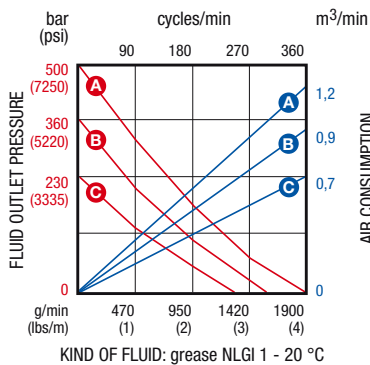

PUMP AIR FEEDING PRESSURE
A A 8 bar 116 psi
B B 6 bar 87 psi
C C 4 bar 58 psi

Ratio **65:1** Flow rate **1900 g/min**

series **700**

63041 **63048** **63074** **63095**

Greases, medium-high viscosity

Aluminium

Carbon steel

F 1/4" G	F 1/4" G	F 1/4" G	F 1/4" G
F 3/8" G	F 3/8" G	F 3/8" G	F 3/8" G
6 - 8	6 - 8	6 - 8	6 - 8
440	440	440	440
81	81	81	81
8	8	8	8
16 - 20	20 - 30	50 - 60	180 - 220
-	-	-	-
-	-	-	-
-	-	-	-
-	-	-	-
-	-	-	-
-	-	-	-
-	-	-	-
1 - 0,010	1 - 0,010	1 - 0,020	1 - 0,020
5,9	6,1	7,4	8,2
33,5 - 41 - 3	33,5 - 48 - 3	33,5 - 74 - 3	33,5 - 94 - 3

PUMP AIR FEEDING PRESSURE

A 8 bar 116 psi

B 6 bar 87 psi

C 4 bar 58 psi

Ratio **50:1** Flow rate **1500 g/min**

series **600**

64200 **64210**

Greases, medium-high viscosity